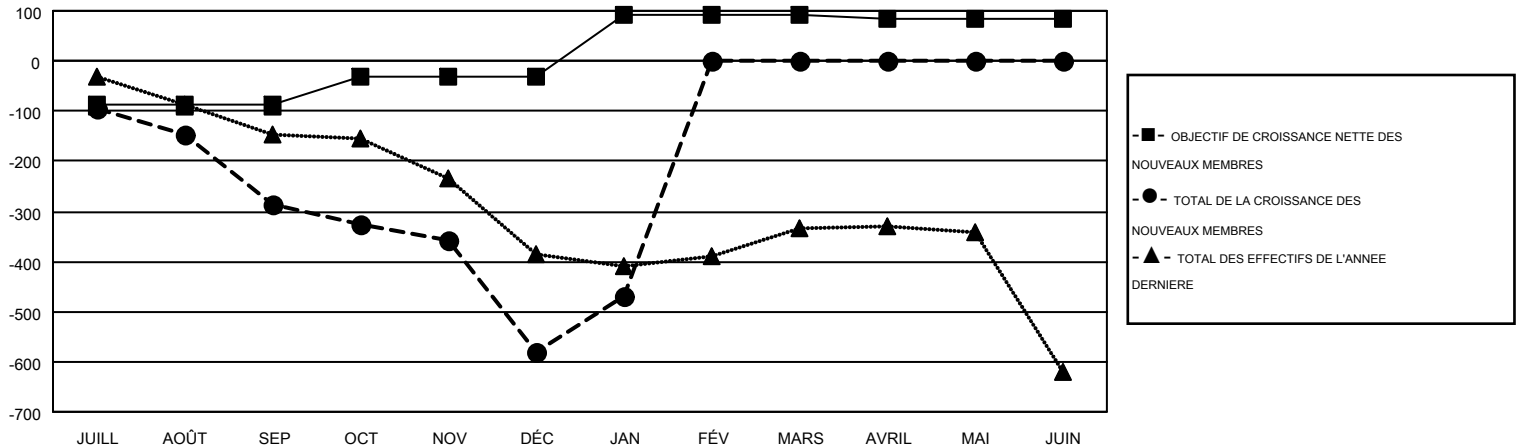

BUTS ET MEMBRES REELS - CUMULATIF

CLUBS RADIES: 9	497 CLUBS OF 1220 ONT AJOUTE 1 OU PLUSIEURS NOUVEAUX MEMBRES	DISTRIBUTION PAR SEXE
		HOMME 20,540 (77.71%)
		FEMME 5,892 (22.29%)
MEMBRES RADIES		NOMBRE TOTAL DE MEMBRES 590
DECEDE 161	CLIQUEZ ICI POUR LES INFORMATIONS CUMULATIVES SUR LES EFFECTIFS	D'UNITÉS FAMILIALES
CLUB ANNULÉ 4		MEMBRES DE FAMILLE QUI RÉGLEMENT LA MOITIÉ DES COTISATIONS 298
AUTRE 1,273		
TOTAL 1,438