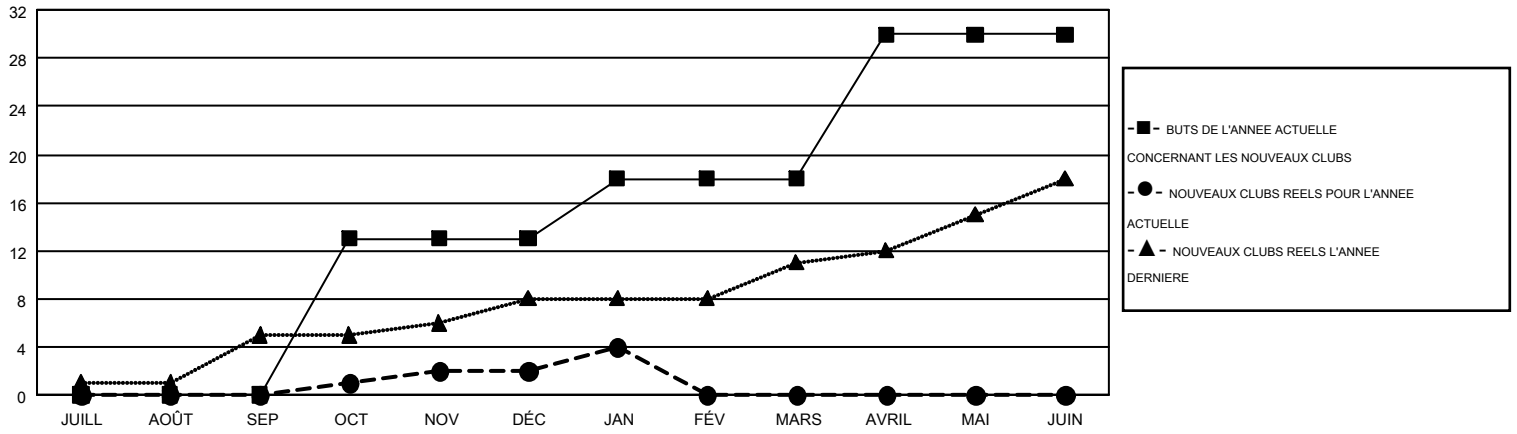

GMT MONTHLY MEMBERSHIP PROGRESS REPORT

Results as of: 1/31/2017

Multiple District 103

LOCATION: FRANCE

GMT: JEAN-JACQUES STOFFEL-MUNCK

RC EME 4

Clubs				Membres			
RESULTATS POUR 2016-2017				RESULTATS POUR 2016-2017			
TRIMESTRE	BUT CONCERNANT LES NOUVEAUX CLUBS	NOUVEAUX CLUBS	CLUBS ANNULÉS	TRIMESTRE	OBJECTIF DE CROISSANCE NETTE DES NOUVEAUX MEMBRES (excluant les membres réintégrés ou transférés)	TOTAL DE LA CROISSANCE DES NOUVEAUX MEMBRES (excluant les membres réintégrés ou transférés)	TOTAL DES MEMBRES RADIES (y compris les transferts)
JUILL/AOÛT/SEP	0	0	8	JUILL/AOÛT/SEP	-89	254	539
OCT/NOV/DÉC	13	2	1	OCT/NOV/DÉC	57	403	698
JAN/FÉV/MARS	5	2	0	JAN/FÉV/MARS	124	311	201
AVRIL/MAI/JUIN	12	0	0	AVRIL/MAI/JUIN	-9	0	0

BUTS ET NOUVEAUX CLUBS REELS - CUMULATIF